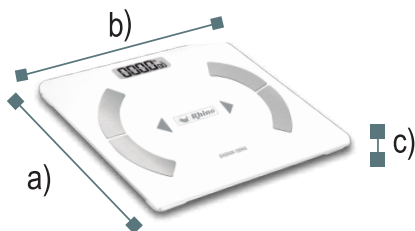

DIMENSIONES

- a) Profundidad: 26 cm
- b) Ancho: 26 cm
- c) Altura: 2 cm
- P: 1 kg

Nota: Mantenga los pies secos al usar la báscula. No se recomienda su uso en personas con marcapasos cardíaco. El uso de la función Grasa Corporal no se recomienda en mujeres embarazadas.

Nota: Los datos que calcula la báscula inteligente BABAIN-180BL / BABAIN-180NG son comparaciones con datos de equipos médicos profesionales, no como diagnóstico o tratamiento de alguna condición médica. Consulte a su médico.

Distribuido por:

Contacto:

Tel :

Funciona con 2 baterías AAA de 1.5 V

Encendido y apagado automático