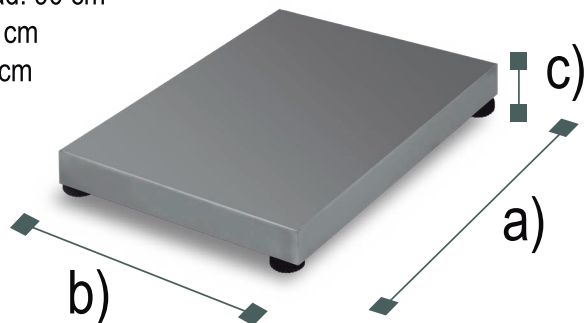

200 kg / 100 g

Plataforma Veterinaria

Veterinary Platform

BENEFICIOS

Haga crecer su negocio - Ideal para uso veterinario, con función de pesaje de animales y lectura de picos (con indicador I-QY).

Versatilidad- Diseño de 4 celdas de carga y caja de sumas con grado de protección IP65. Superficie higiénica con su plato de acero inoxidable y su estructura fabricada en acero al carbono.

Cuenta con un año de garantía - Contra cualquier defecto de fabricación.

ESPECIFICACIONES TÉCNICAS

Modelo	BAVET-200
Capacidad kg / lb	200 kg / 440 lb
Precisión g / lb	100 g / 0.22 lb
Material del Plato	Acero Inoxidable
Medidas del Plato	60 x 90 cm
Entrada Corriente	100-115 Vca 50 / 60 Hz
Adaptador de ca /cc	6 Vcc 4 Ah
Batería Recargable	4 Vcc
Clase	Media III

DIMENSIONES

- a) Profundidad: 90 cm
- b) Ancho: 60 cm
- c) Altura: 13 cm

Sugiere adquirirse con indicador I-QY para uso de pesaje de animales

SERVICIO Y REFACCIONES DISPONIBLES
Contamos con una red de centros de servicio en toda la república: rhino.mx/servicio.html